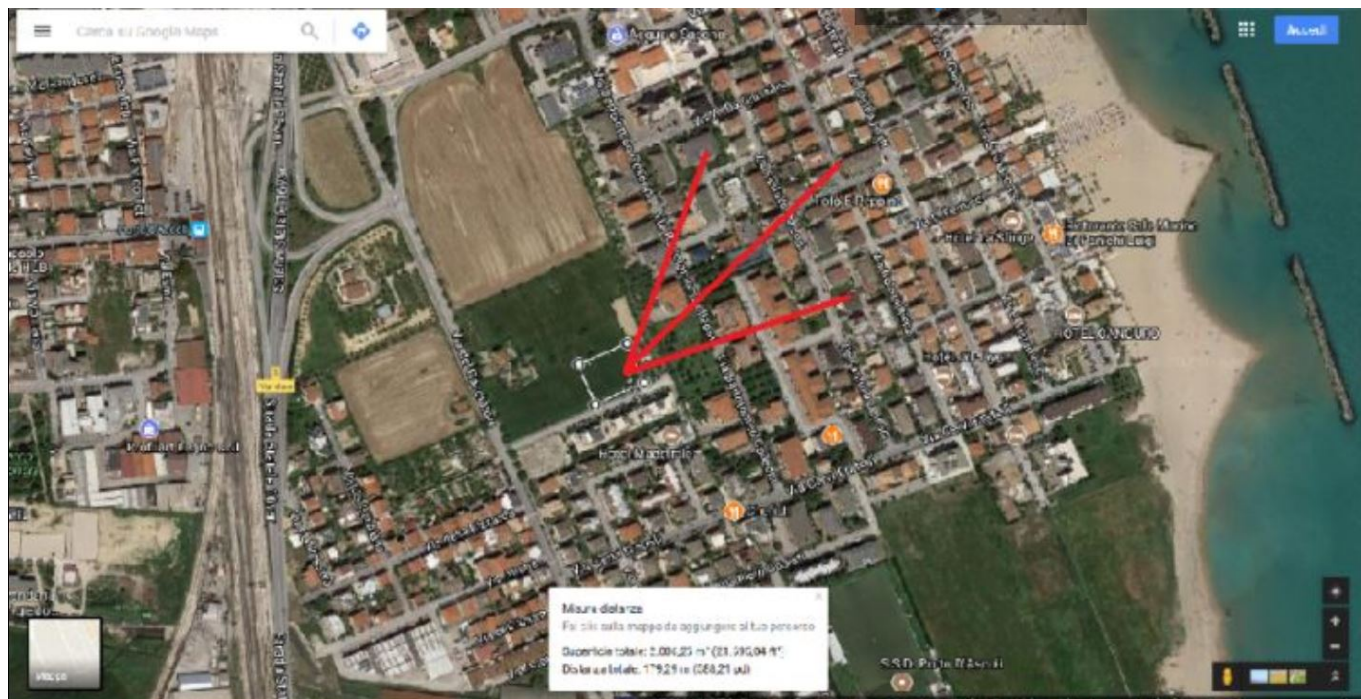

## San Benedetto del Tronto

**2.000**

---> **Codice** <---: 4262

---> **Motivazione** <---:

---> **Tipologia** <---:

: Marche

---> **Provincia** <---: Ascoli Piceno

---> **Comune** <---: San Benedetto del Tronto

---> **frazione** <---: Porto d'Ascoli zona Sentina

---> **Prezzo\_Richiesto** <---: € 120.000

---> **Totale\_mq** <---: 2.000

: 200