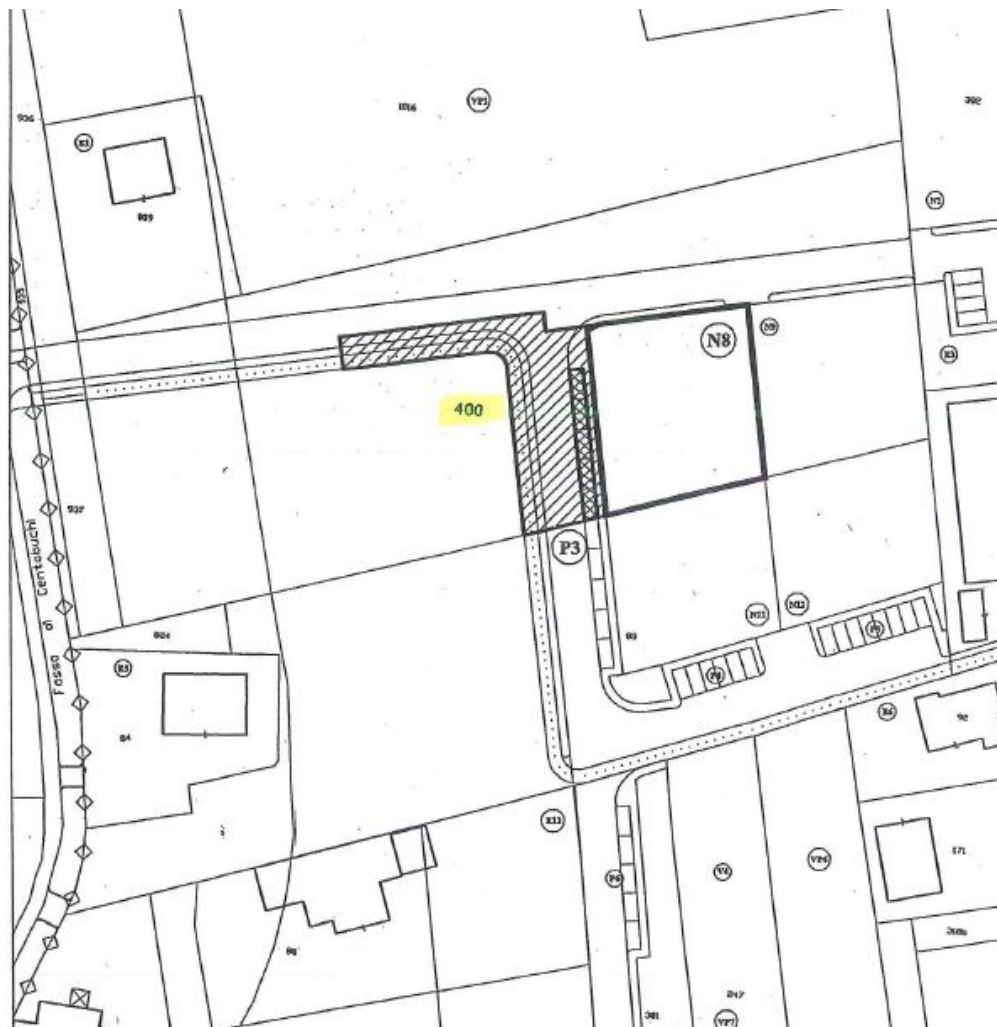

Terreno Edificabile Residenziale in Vendita a Monteprandone

592 mq

Terreno edificabile per civile abitazione in zona Centobuchi di Monteprandone. Lotto di circa mq 700 per nuova edificazione, volume realizzabile 592 mc cioè una costruzione su 2 piani per un totale di mq circa di 190 + piano interrato.

Informazioni immobile

Codice: 4080

Contratto: Vendita

Tipologia: Terreno Edificabile Residenziale

Regione: Marche

Provincia: Ascoli Piceno

Comune: Monteprandone

Zona: Centobuchi

Prezzo: € 80.000

Totale mq: 592 mq

Possibili realizzazioni: civile abitazione

Tipo terreno: Pianeggiante