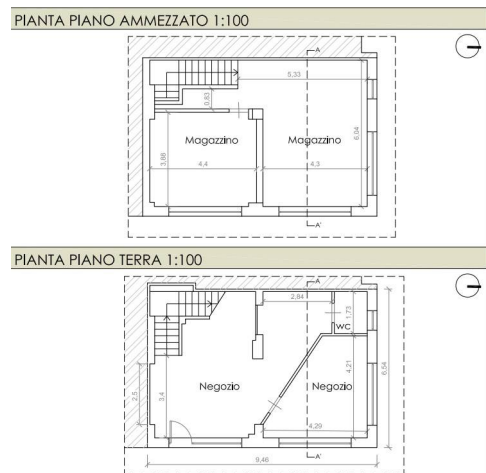

---> **Comune** <---: San Benedetto del Tronto

---> **frazione** <---: Porto d'Ascoli zona centro

---> **Prezzo\_Richiesto** <---: € 140.000

---> **Totale\_mq** <---: 120

---> **bagni** <---: 1

---> **Locali** <---: 2

: 3

SEZIONE A-A' 1:100