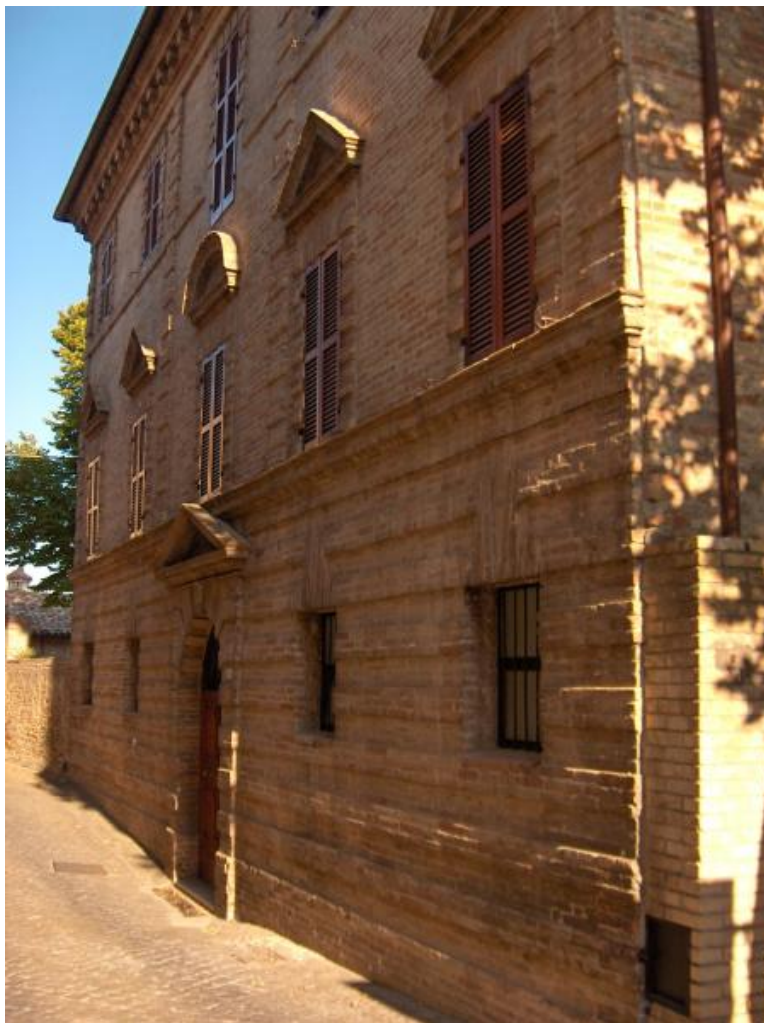

## Montefiore dell'Aso

**750 | : 5 | : 16 | : 22**

: : 239,25 kwh/m<sup>2</sup>

---> **Codice** <---: 1652

---> **Motivazione** <---:

---> **Tipologia** <---:

: Marche

---> **Provincia** <---: Ascoli Piceno