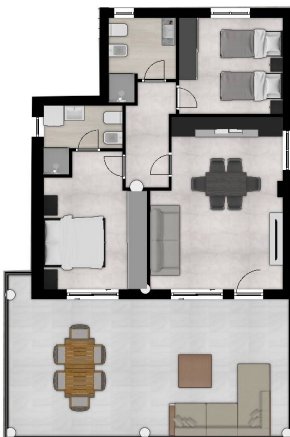

PIANO TERRA

Immobiliare Capriotti

Via dei Laureati 14 - San Benedetto del Tronto (AP) - 0735.753443 - 0735.753443
info@immobiliarecapriotti.it - www.immobiliarecapriotti.it/
01538620442