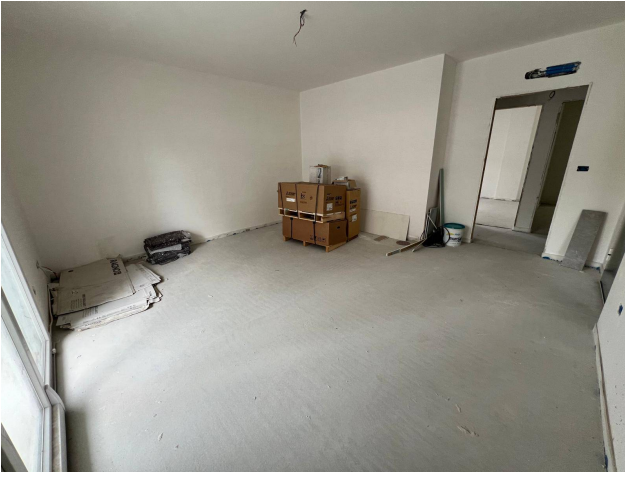

PIANO PRIMO