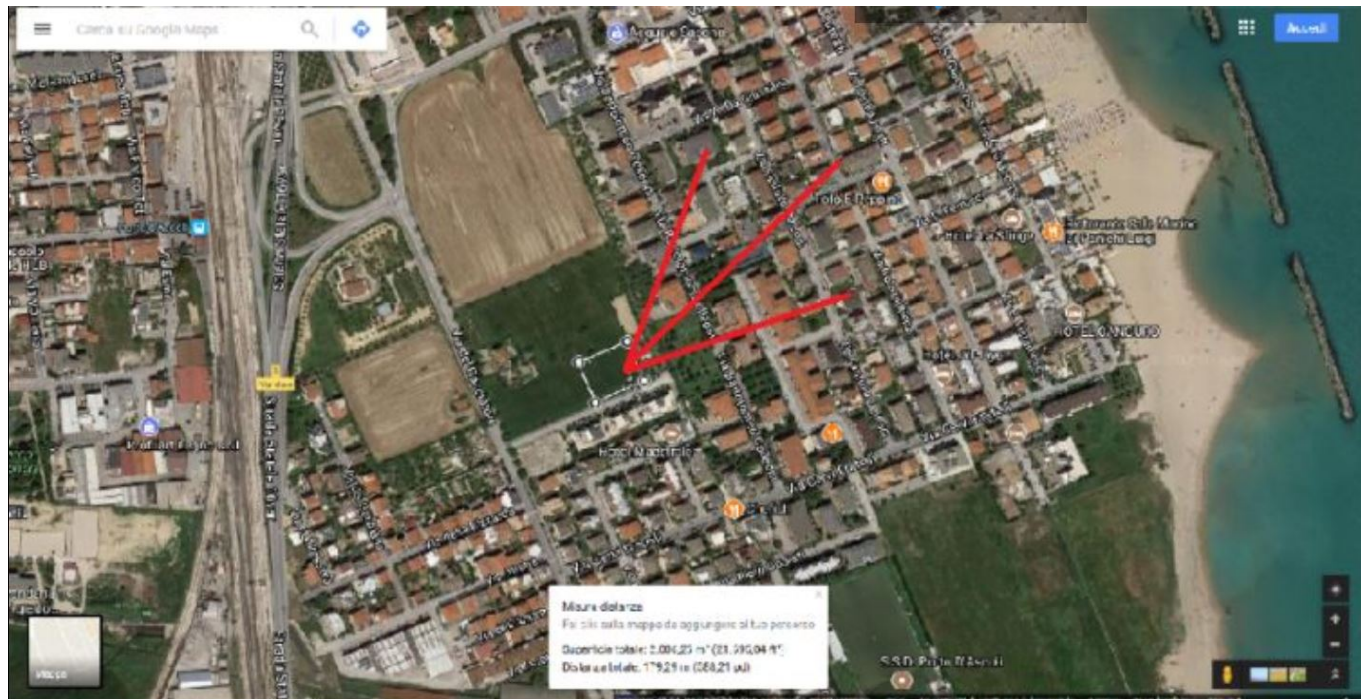

San Benedetto del Tronto

2.000

---> **Codice** <---: 4262

---> **Motivazione** <---:

---> **Tipologia** <---:

: Marche

---> **Provincia** <---: Ascoli Piceno

---> **Comune** <---: San Benedetto del Tronto

---> **frazione** <---: Porto d'Ascoli zona Sentina

---> **Prezzo_Richiesto** <---: € 120.000

---> **Totale_mq** <---: 2.000

: 200