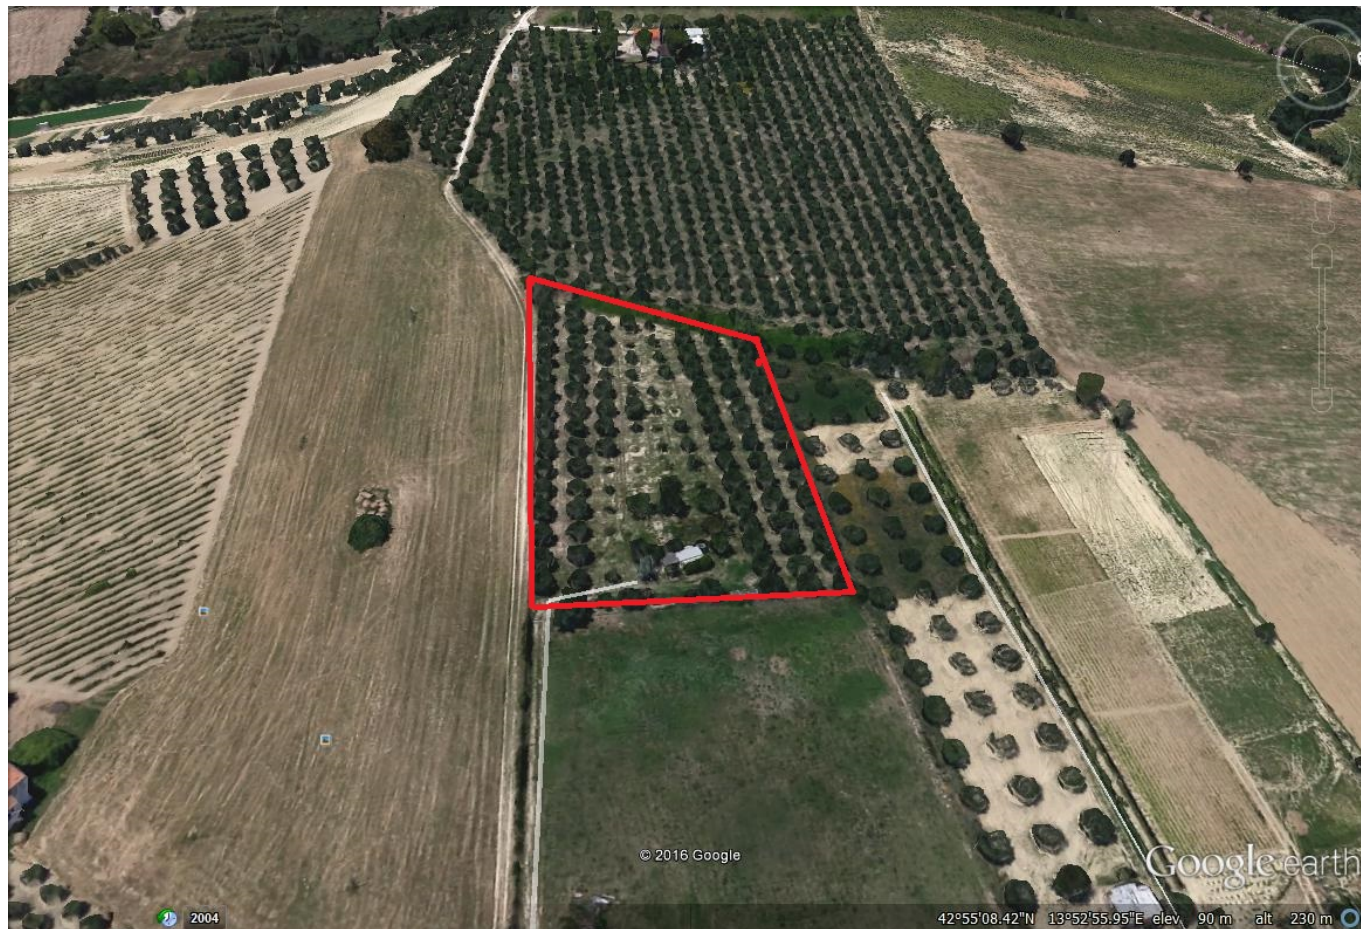

San Benedetto del Tronto

5.000

---> **Codice** <---: 3942

---> **Motivazione** <---:

---> **Tipologia** <---:

: Marche

---> **Provincia** <---: Ascoli Piceno

---> **Comune** <---: San Benedetto del Tronto

---> **frazione** <---: Porto d'Ascoli zona cc La Fontana

---> **Prezzo_Richiesto** <---: € 150.000

---> **Totale_mq** <---: 5.000

: 5.000