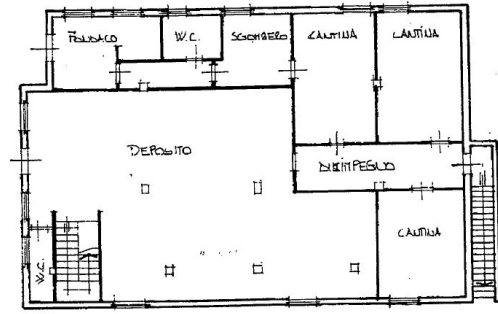

---> **Locali** <---: 5

---> **Motivazione** <---:

: Abruzzo

---> **Comune** <---: Roseto degli Abruzzi

---> **Totale_mq** <---: 600

---> **bagni** <---: 5

PIANTA PIANO PRIMO H= 2.80 mt.

PIANTA PIANO SEMINTERATO H= 2.50