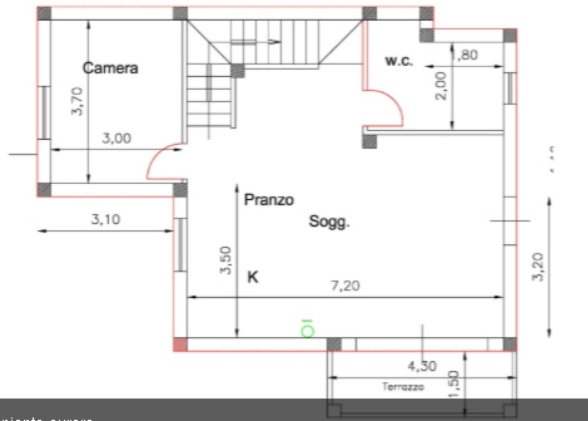

pianta-aurora