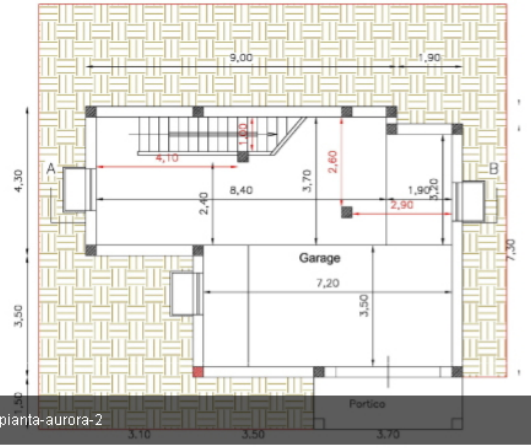

pianta-aurora-2