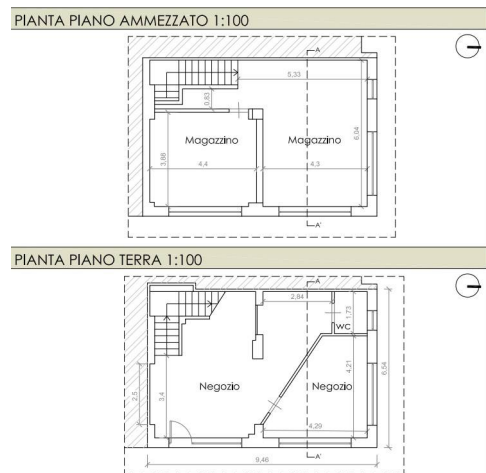

---> **Comune** <---: San Benedetto del Tronto

---> **frazione** <---: Porto d'Ascoli zona centro

---> **Prezzo_Richiesto** <---: € 140.000

---> **Totale_mq** <---: 120

---> **bagni** <---: 1

---> **Locali** <---: 2

: 3

SEZIONE A-A' 1:100